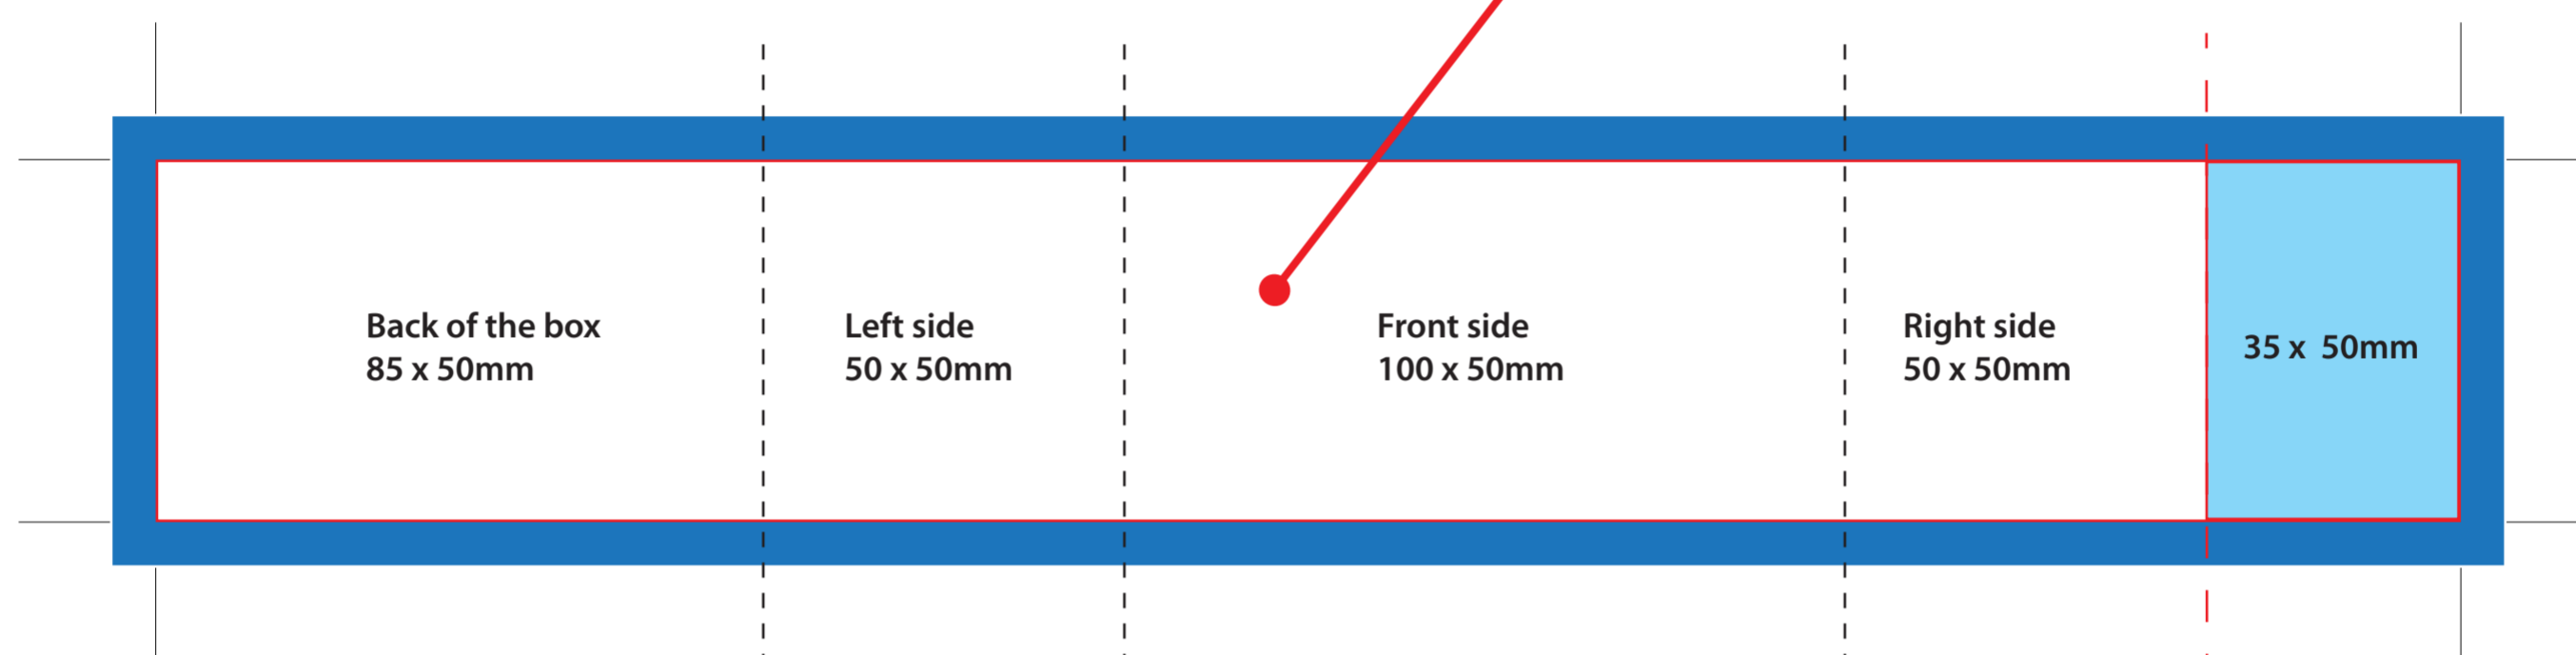

Art. nr: 780

Uitgesneden formaat: 320 x 50mm

Netto size whitout bleed: 320 x 50mm

Endformat: 320 x 50mm

Vrije opmaak

Marge / Bleed - 6mm rondom

Geen tekst of belangrijke elementen mag wel doorlopen.

Snijlijn, hier wordt het artwork afgesneden.

Plakrand, vanaf deze markering wordt het label overlapt.

Vouwlijn, vanaf deze lijn wordt het artwork gevouwen.

\*Bestandstype: PDF, EPS, Ai, Jpeg

\*Minimale resolutie: 300 dpi

\*Afbeeldingen insluiten

\*Teksten in lettercontouren

Vragen? [drukwerk@thoolen.nl](mailto:drukwerk@thoolen.nl)

Free designable space

Marge / Bleed - 6mm around

No text or important elements.

Cutting line, the artwork is cutted from this line.

Gluing tab, from this line the artwork is attached. Keep free.

Freie Platz für Design, Endformat.

Marge / Bleed/Ablaufend - 6mm

Keine Text oder wichtige Elemente

Schnittbereich, ab diese Strich wird das Artwork abgeschnitten

Kleberand, ab diese Strich wird das Artwork überlappt.