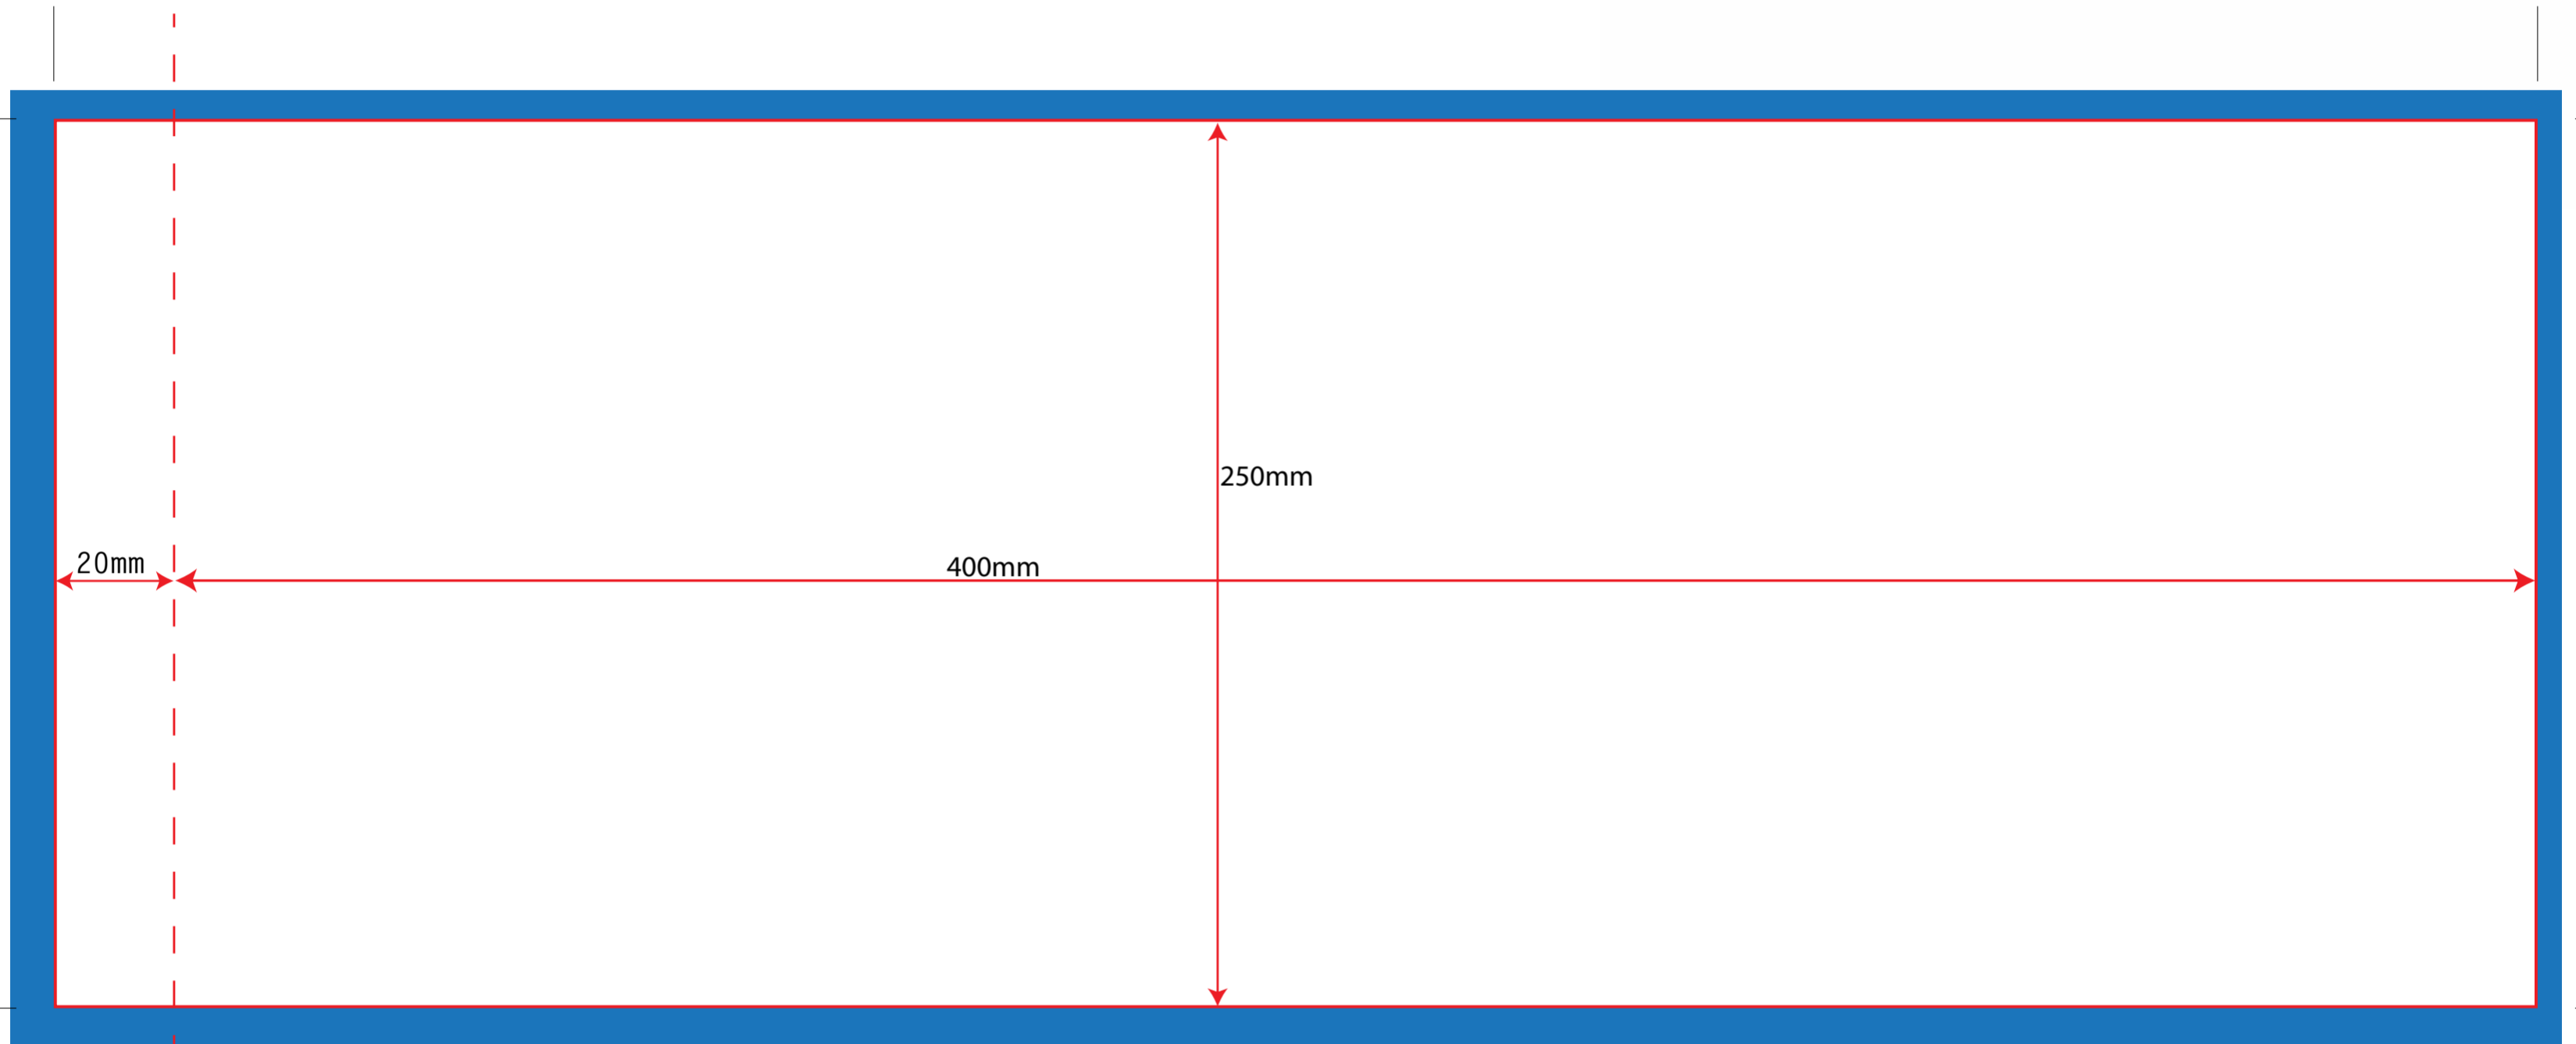

Art.nr: 914L
 Size: 420x250mm
 Netto design-size: 400 x 250mm
 Bleed: 6mm around
 Fonts: Outline
 Images: CMYK, enclosed
 Certified PDF, with crop marks

Vrije opmaak

Marge / Bleed - 6mm rondom

Geen tekst of belangrijke elementen mag wel doorlopen.

Snijlijn, hier wordt het artwork afgesneden.

Plakrand, vanaf deze markering wordt het label overlapt.

Vouwlijn, vanaf deze lijn wordt het artwork gevouwen.

***Bestandstype: PDF, EPS, Ai, Jpeg**
***Minimale resolutie: 300 dpi**
***Afbeeldingen insluiten**
***Teksten in lettercontouren**

Vragen? drukwerk@thoolen.nl

Free designable space

Marge / Bleed - 6mm around

No text or important elements.

Cutting line, the artwork is cutted from this line.

Glewing tab, from this line the artwork is attached. Keep free.

Freie Platz für Design, Endformat.

Marge / Bleed/Ablaufend - 6mm

Keine Text oder wichtige Elemente

Schnittbereich, ab diese Strich wird das Artwork abgeschnitten

Kleberand, ab diese Strich wird das Artwork überlappt.