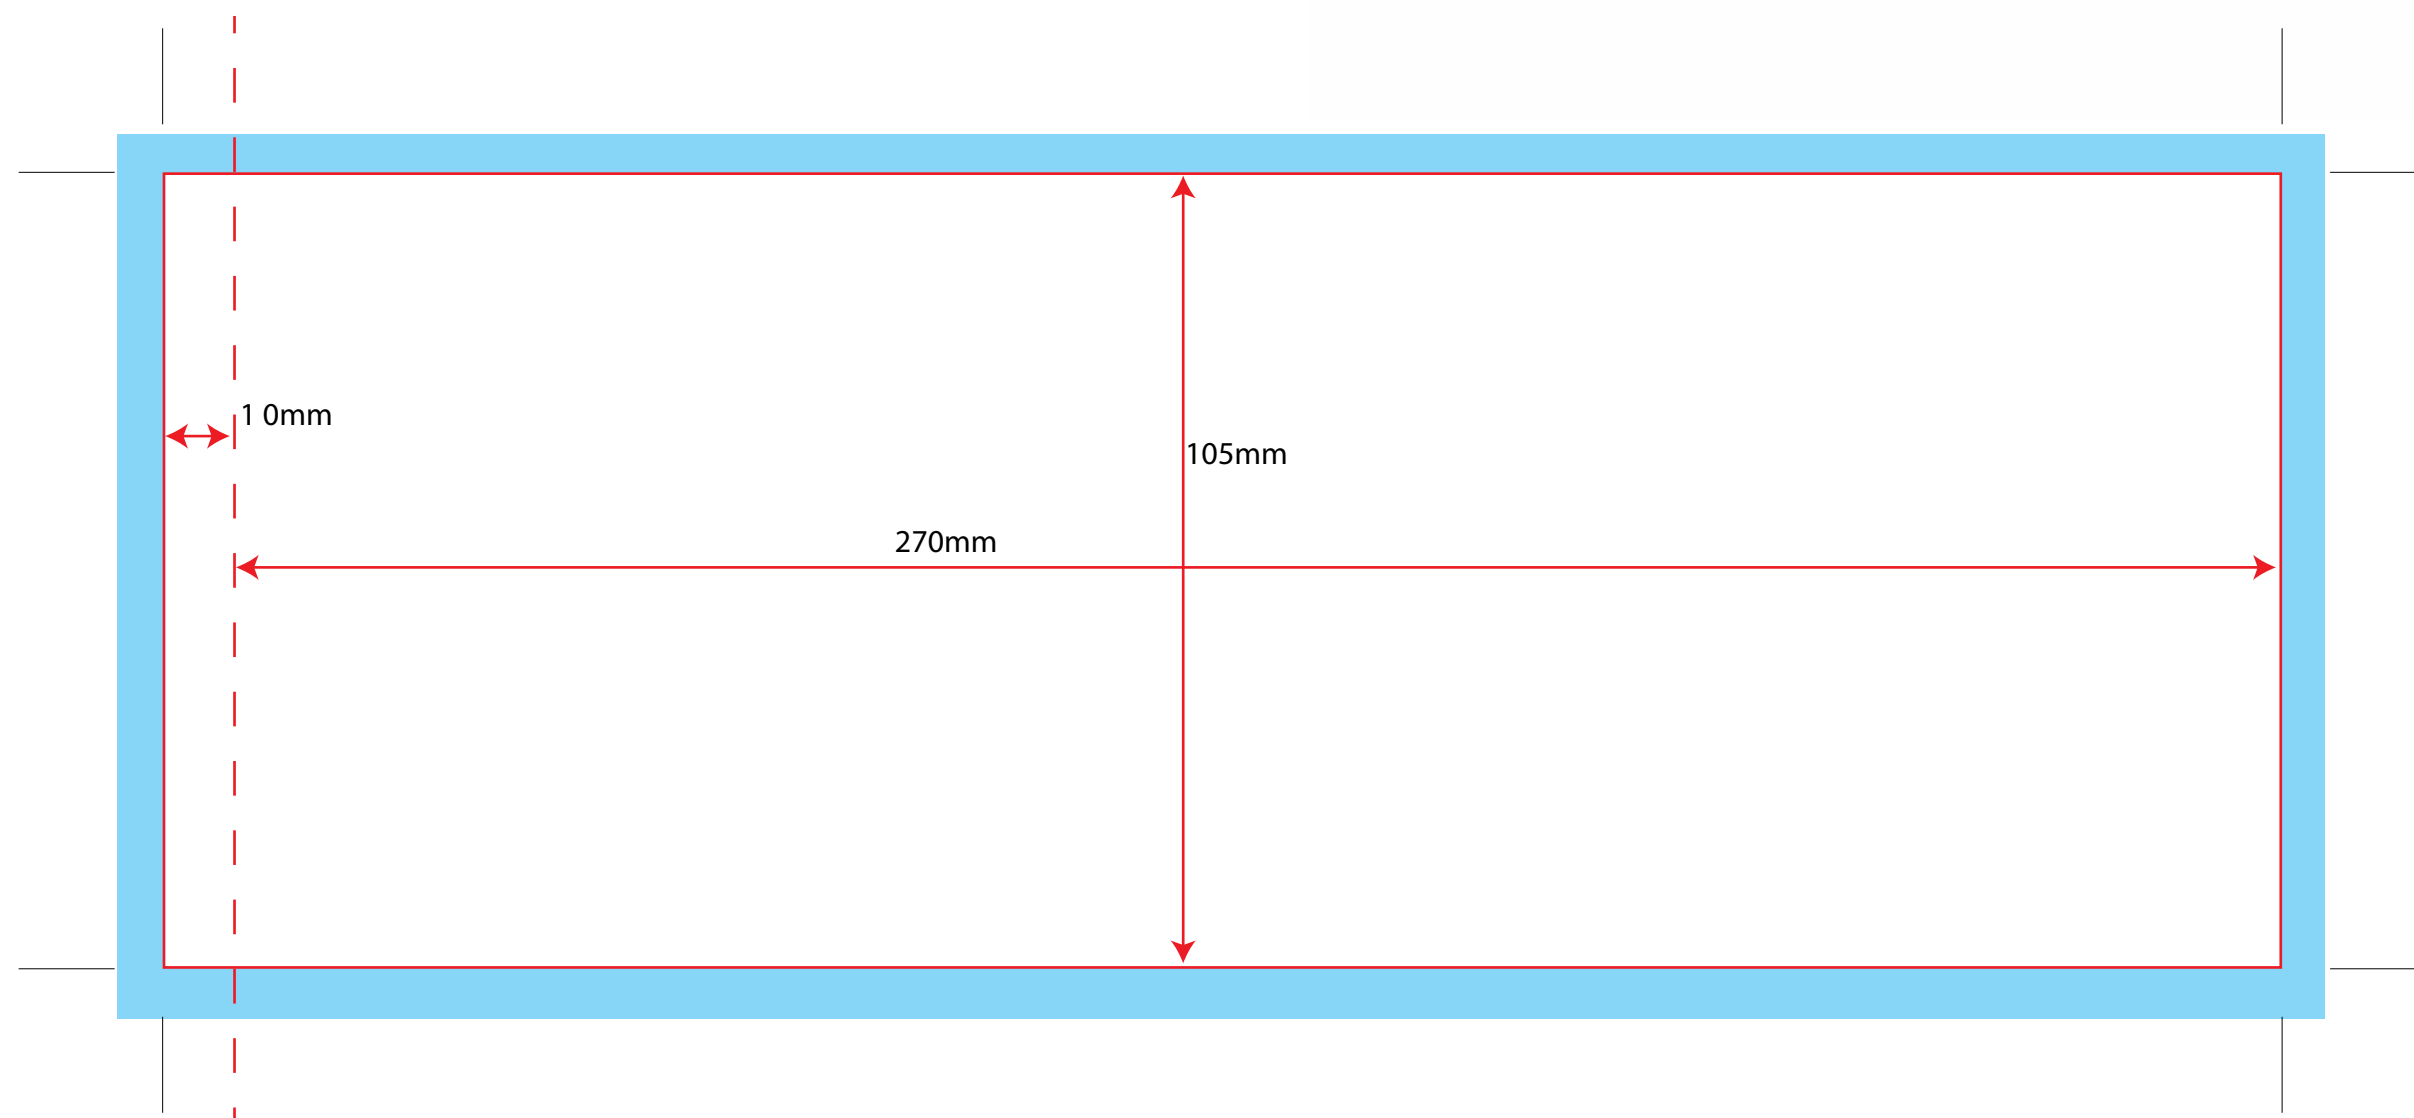

thoolen

bloembollengeschenken en giveaways

Art.nr: 766
Size:280 x 105mm
Netto design-size:270 x 105mm
Bleed: 6mm around
Fonts: Outline
Images: CMYK, enclosed
Certified PDF, with crop marks

Vrije opmaak

Marge / Bleed - 6mm rondom

Geen tekst of belangrijke elementen mag wel doorlopen.

— Snijlijn, hier wordt het artwork afgesneden.

- - - Plakrand, vanaf deze markering wordt het label overlapt.

- - - Vouwlijn, vanaf deze lijn wordt het artwork gevouwen.

— Cutting line, the artwork is cutted from this line.

- - - Glewing tab, from this line the artwork is attached. Keep free.

- - - Folding line, from this line the artwork is folded.

*Filetype: PDF, EPS, Ai, Jpeg

— Schnittbereich, ab diese Strich wird das Artwork abgeschnitten

- - - Kleberand, ab diese Strich wird das Artwork überlappt.

- - - Faltlinien, ab diese Strich wird das Artwork umgeknickt.

*Dateitypen: PDF, EPS, Ai, Jpeg