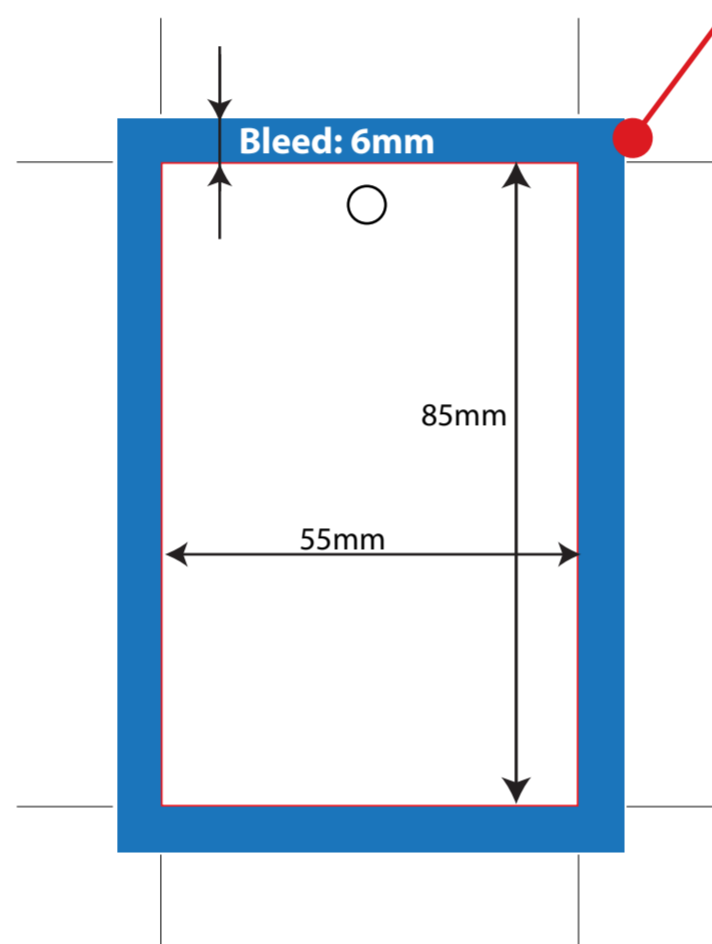

Art. nr: 772 - Linen bags X-small

Formaat/Size/Endformat, bxh: 55 x 85mm

Bleed: 6mm

-  Vrije opmaak
-  Marge / Bleed - 6mm rondom
-  Geen tekst of belangrijke elementen mag wel doorlopen.

-  Snijlijn, hier wordt het artwork afgesneden.
-  Plakrand, vanaf deze markering wordt het label overlapt.
-  Vouwlijn, vanaf deze lijn wordt het artwork gevouwen.

*Bestandstype: PDF, EPS, Ai, Jpeg
*Minimale resolutie: 300 dpi
*Afbeeldingen insluiten
*Teksten in lettercontouren

Vragen? drukwerk@thoolen.nl

-  Free designable space
-  Marge / Bleed - 6mm around
-  No text or important elements.

-  Cutting line, the artwork is cutted from this line.
-  Glewing tab, from this line the artwork is attached. Keep free.
-  Folding line, from this line the artwork is folded.

*Filetype: PDF, EPS, Ai, Jpeg
*Minimum resolution: 300 dpi
*Images need to be added
*Text must be outlined

Questions? drukwerk@thoolen.nl

-  Freie Platz für Design, Endformat.
-  Marge / Bleed/Ablaufend - 6mm
-  Keine Text oder wichtige Elemente

-  Schnittbereich, ab diese Strich wird das Artwork abgeschnitten
-  Kleberand, ab diese Strich wird das Artwork überlappt.
-  Faltnen, ab diese Strich wird das Artwork umgeknickt.