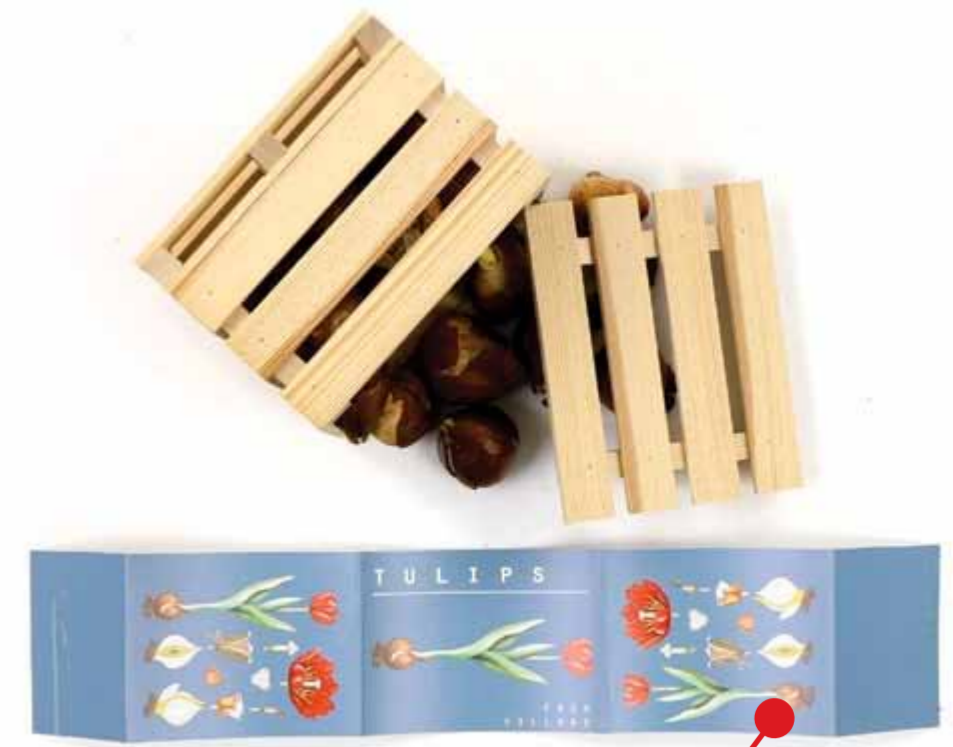

Art. nr: 770 Bandarole

Formaat: 530 x 90mm

Netto size: 530 x 90mm

Endformat: 530 x 90mm

Vrije opmaak

Marge / Bleed - 6mm rondom

Geen tekst of belangrijke elementen mag wel doorlopen.

-  Snijlijn, hier wordt het artwork afgesneden.
-  Plakrand, vanaf deze markering wordt het label overlapt.
-  Vouwlijn, vanaf deze lijn wordt het artwork gevouwen.

-  Cutting line, the artwork is cutted from this line.
-  Glewing tab, from this line the artwork is attached. Keep free.
-  Folding line, from this line the artwork is folded.

*Filetype: PDF, EPS, Ai, Jpeg
*Minimum resolution: 300 dpi
*Images need to be added
*Text must be outlined