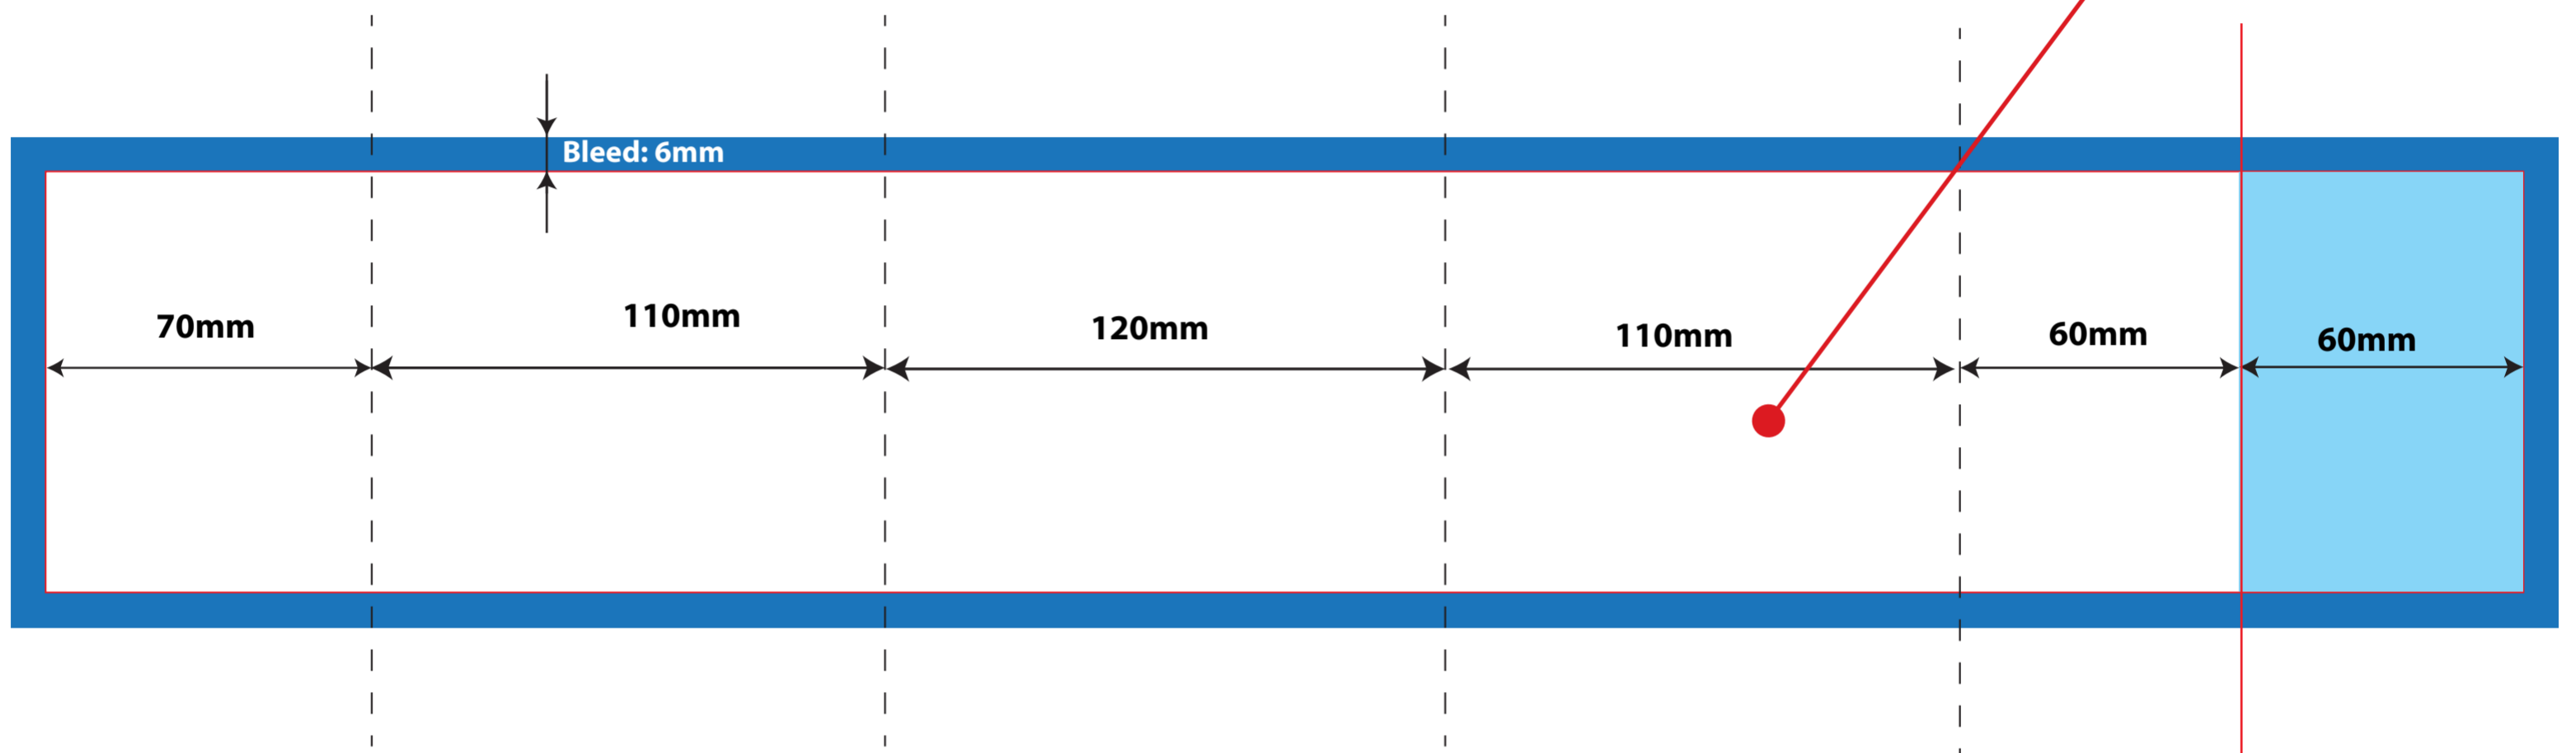

Art. nr: 770 Bandarole

Formaat: 530 x 90mm

Netto size: 530 x 90mm

Endformat: 530 x 90mm

Vrije opmaak

Marge / Bleed - 6mm rondom

Geen tekst of belangrijke elementen mag wel doorlopen.

-  Snijlijn, hier wordt het artwork afgesneden.
-  Plakrand, vanaf deze markering wordt het label overlapt.
-  Vouwlijn, vanaf deze lijn wordt het artwork gevouwen.

*Bestandstype: PDF, EPS, Ai, Jpeg
*Minimale resolutie: 300 dpi
*Afbeeldingen insluiten
*Teksten in lettercontouren

Vragen? drukwerk@thoolen.nl

Free designable space

Marge / Bleed - 6mm around

No text or important elements.

-  Cutting line, the artwork is cutted from this line.
-  Glewing tab, from this line the artwork is attached. Keep free.
-  Folding line, from this line the artwork is folded.

*Filetype: PDF, EPS, Ai, Jpeg
*Minimum resolution: 300 dpi
*Images need to be added
*Text must be outlined

Questions? drukwerk@thoolen.nl

Freie Platz für Design, Endformat.

Marge / Bleed/Ablaufend - 6mm

Keine Text oder wichtige Elemente

-  Schnittbereich, ab diese Strich wird das Artwork abgeschnitten
-  Kleberand, ab diese Strich wird das Artwork überlappt.
-  Falllinien, ab diese Strich wird das Artwork umgeknickt.