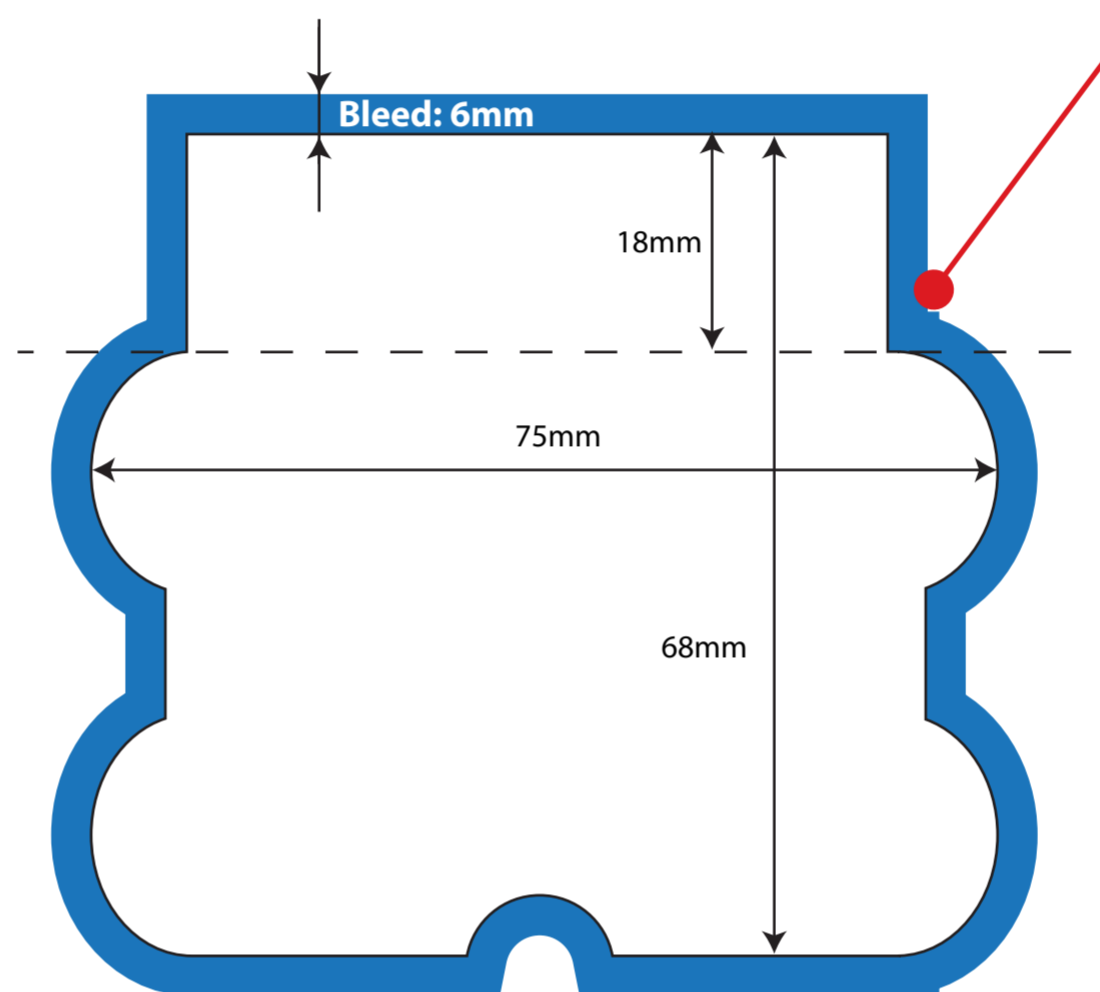

Art. nr: 759 -CMYK- Label

Formaat/Size/Endformat: 75 x 68mm

Bleed: 6mm

Vrije opmaak

Marge / Bleed - 6mm rondom

Geen tekst of belangrijke elementen mag wel doorlopen.

Snijlijn, hier wordt het artwork afgesneden.

Plakrand, vanaf deze markering wordt het label overlapt.

Vouwlijn, vanaf deze lijn wordt het artwork gevouwen.

*Bestandstype: PDF, EPS, Ai, Jpeg

*Minimale resolutie: 300 dpi

*Afbeeldingen insluiten

*Teksten in lettercontouren

Vragen? drukwerk@thoolen.nl

Free designable space

Marge / Bleed - 6mm around

No text or important elements.

Cutting line, the artwork is cutted from this line.

Glewing tab, from this line the artwork is attached. Keep free.

Marge / Bleed/Ablaufend - 6mm

Keine Text oder wichtige Elemente

Schnittbereich, ab diese Strich wird das Artwork abgeschnitten

Kleberand, ab diese Strich wird das Artwork überlappt.

Faltlinien, ab diese Strich wird das Artwork umgeknickt.