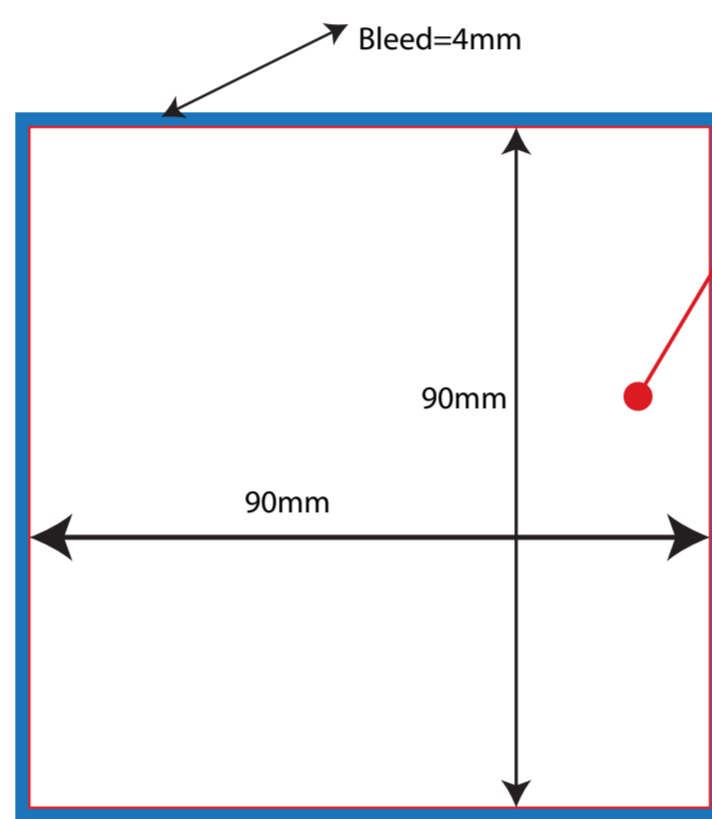

Art. nr: 739

Formaat/Size/Endformat: 90x90mm

Bleed: 4mm

Images: CMYK

Fonts: Outlines

File: Save as cPDF with crop marks

Vrije opmaak

Marge / Bleed - 6mm rondom

Geen tekst of belangrijke elementen mag wel doorlopen.

Snijlijn, hier wordt het artwork afgesneden.

Plakrand, vanaf deze markering wordt het label overlapt.

Vouwlijn, vanaf deze lijn wordt het artwork gevouwen.

Cutting line, the artwork is cutted from this line.

Glewing tab, from this line the artwork is attached. Keep free.

Folding line, from this line the artwork is folded.

\*Filetype: PDF, EPS, Ai, Jpeg

\*Minimum resolution: 300 dpi

Kleberand, ab diese Strich wird das Artwork überlappt.

Faltlinien, ab diese Strich wird das Artwork umgeknickt.

\*Dateitypen: PDF, EPS, Ai, Jpeg

\*Minimale Auflösung: 300 dpi

\*Bilder/Foto's im CMYK und beischließen