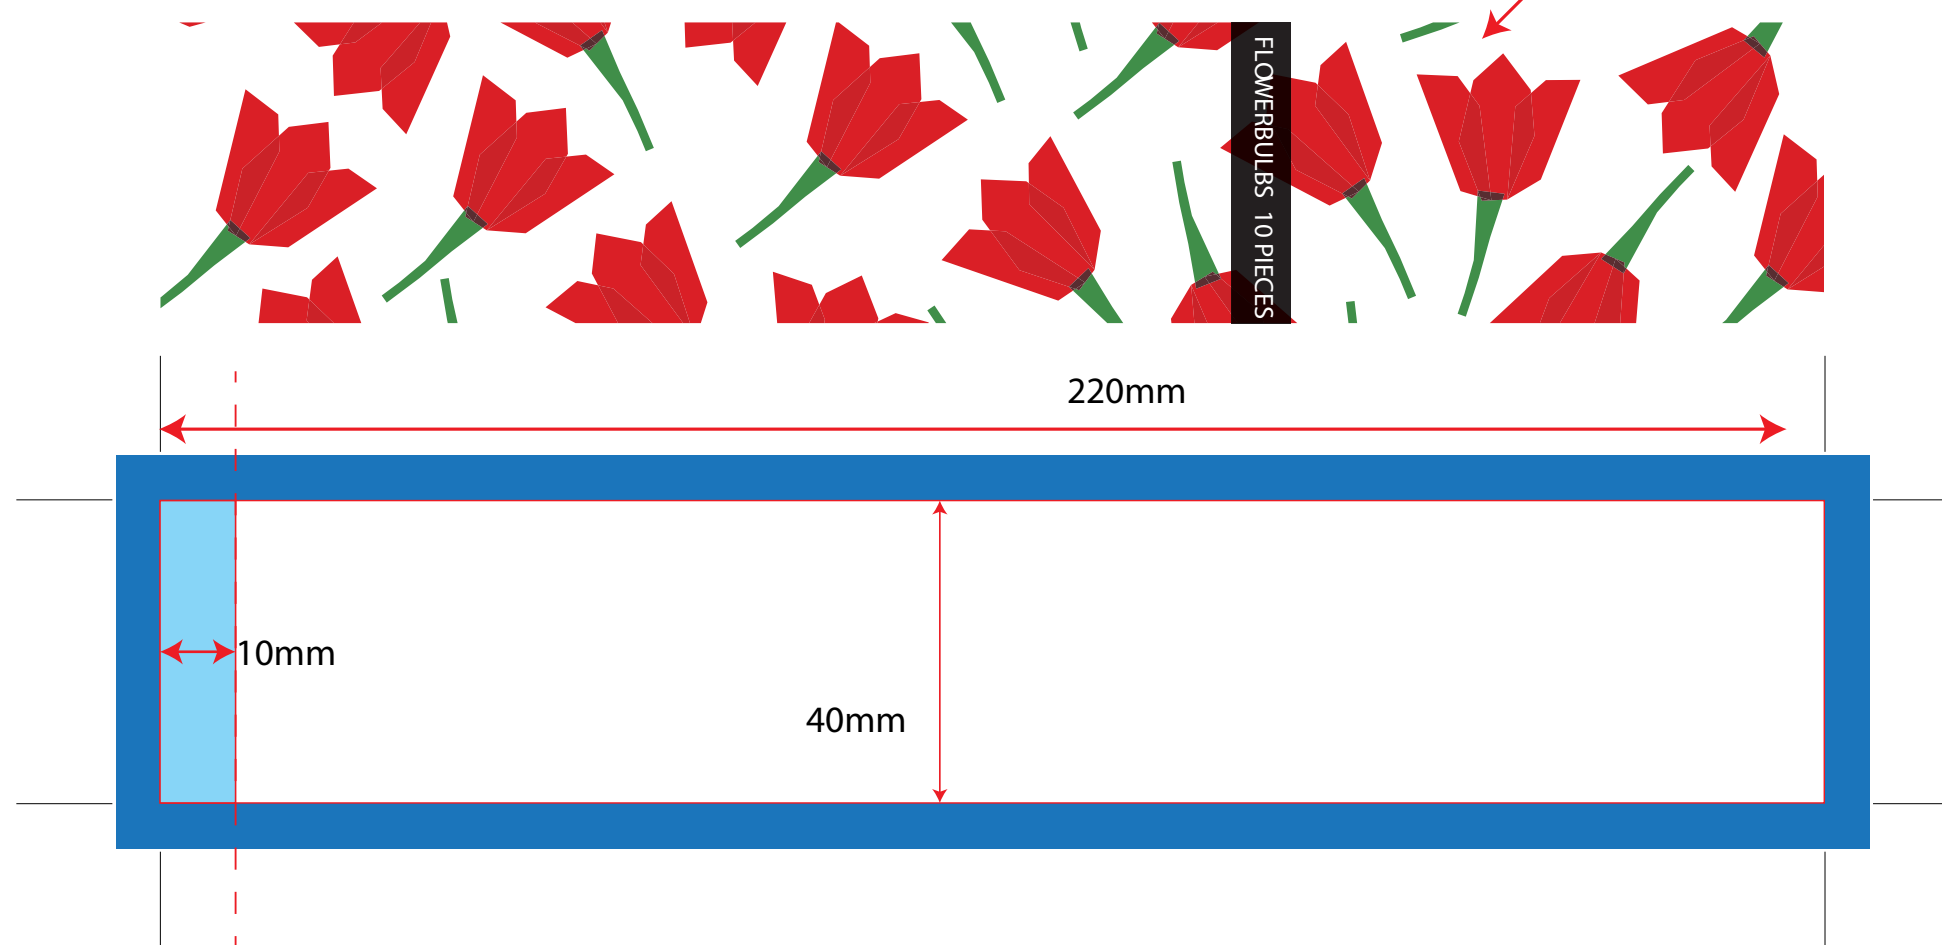

Art. nr: 781-Small

Formaat: 220 x 40mm

Netto design-size: 210 x 40mm

Bleed: 6mm around

Fonts: Outline

Images: CMYK, enclosed

Certified PDF, with crop marks

Vrije opmaak

Marge / Bleed - 6mm rondom

Geen tekst of belangrijke elementen mag wel doorlopen.

— Snijlijn, hier wordt het artwork afgesneden.

- - - Plakrand, vanaf deze markering wordt het label overlapt.

- - - - - Vouwlijn, vanaf deze lijn wordt het artwork gevouwen.

— Cutting line, the artwork is cutted from this line.

- - - Glewing tab, from this line the artwork is attached. Keep free.

- - - - - Folding line, from this line the artwork is folded.

*Filetype: PDF, EPS, Ai, Jpeg

*Minimum resolution: 300 dpi

*Images need to be added

*Text must be outlined

Questions? drukwerk@thoolen.nl

Freie Platz für Design, Endformat.

Marge / Bleed/Ablaufend - 6mm

Keine Text oder wichtige Elemente