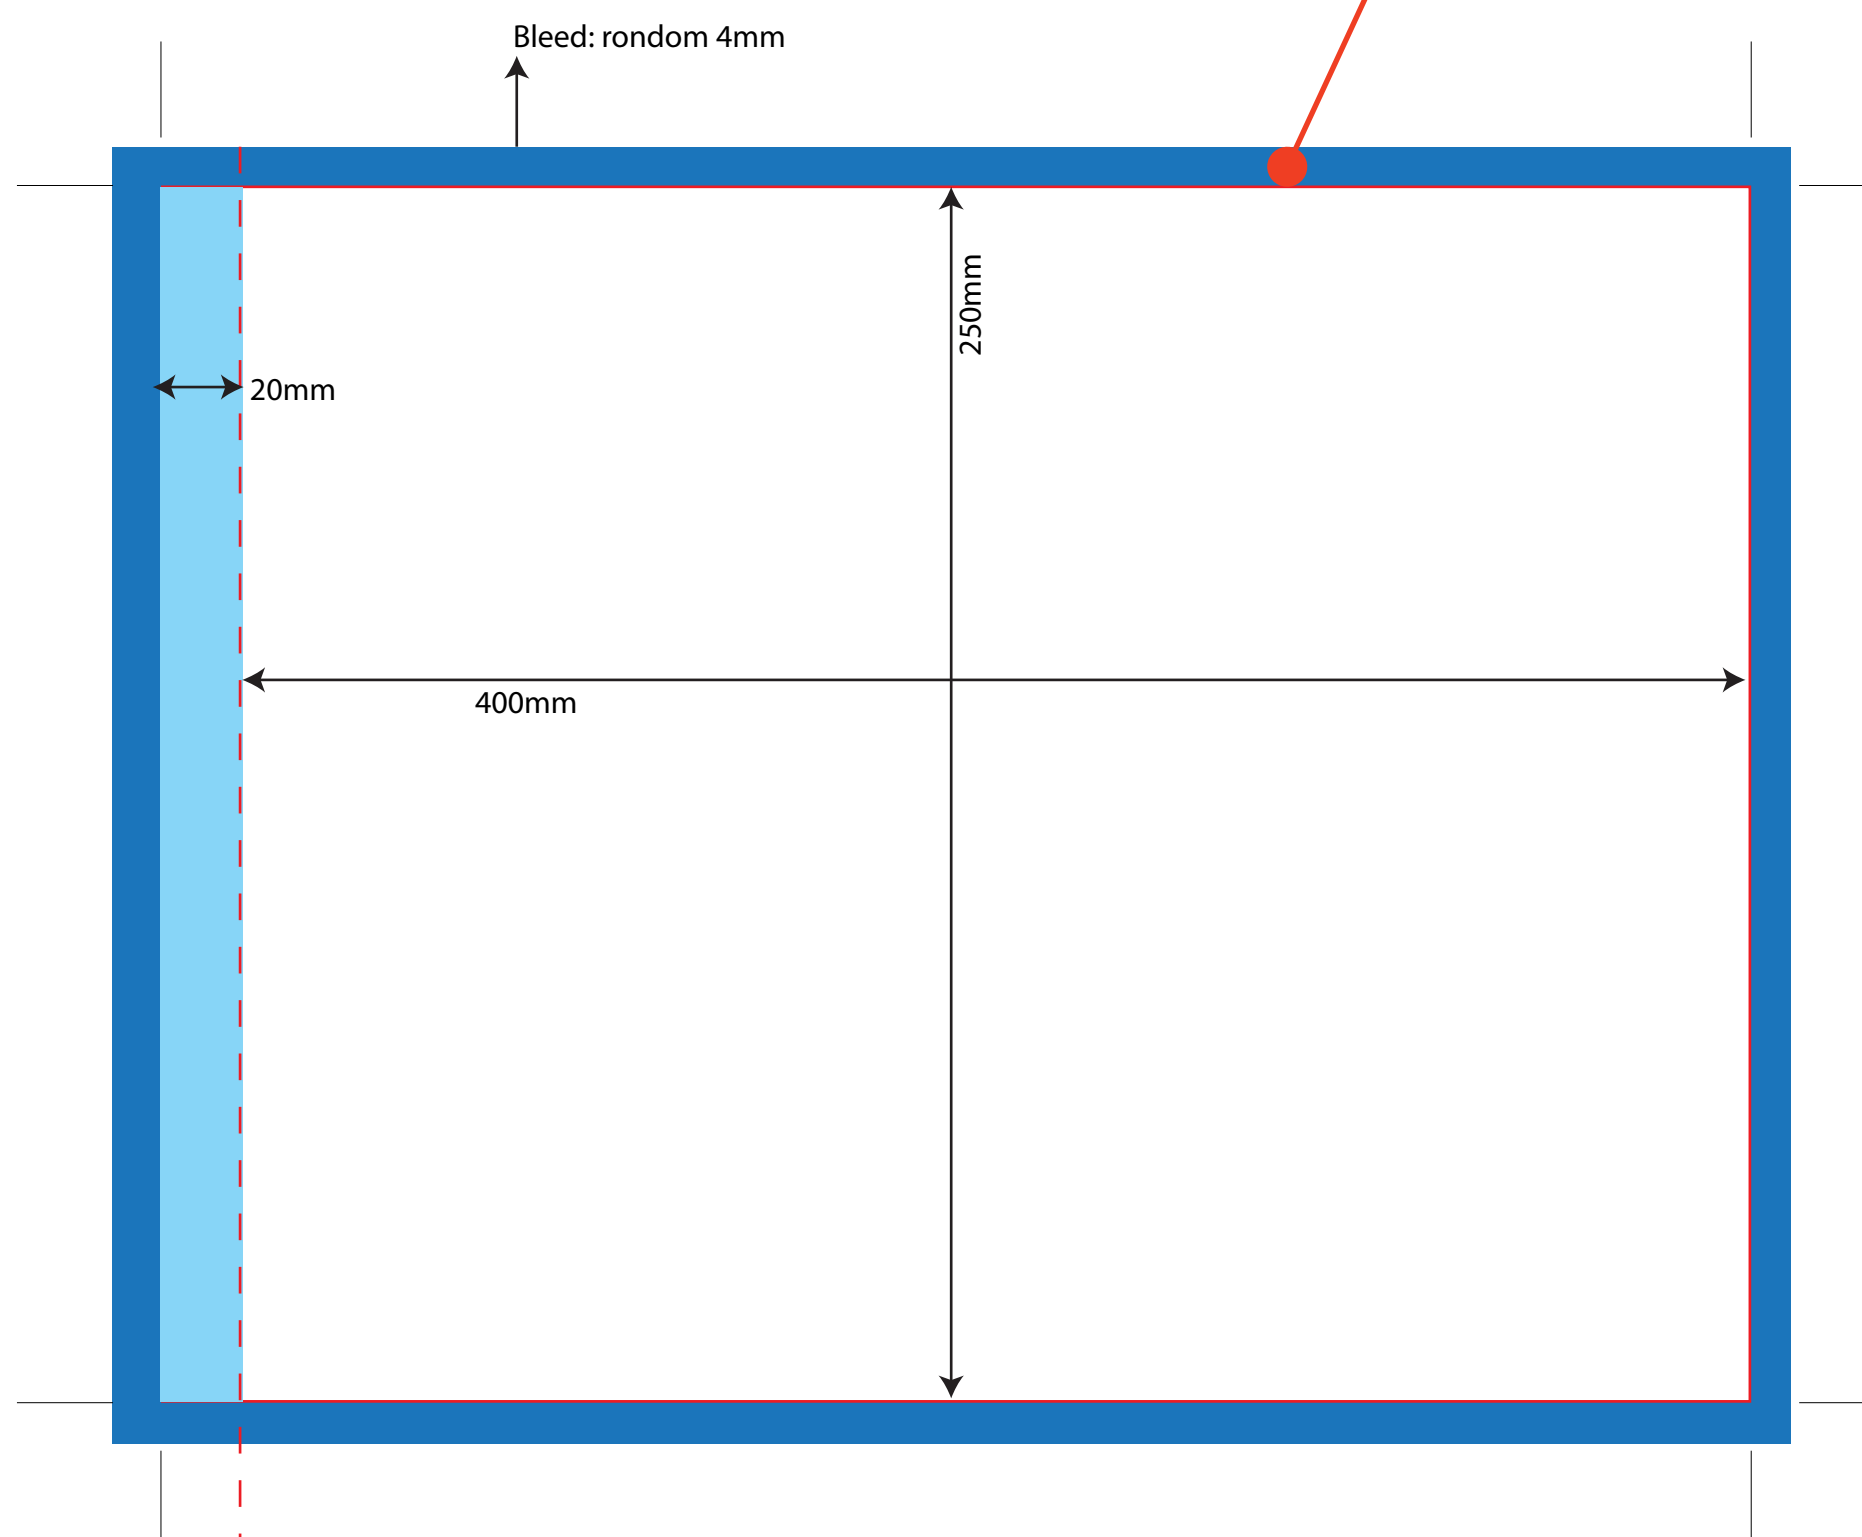

Art. nr: 800L - koker Large

Document-formaat: 420x250mm, bleed 6mm

Netto size, bxxh: 420x250mm

Endformat: 420x250mm

Vrije opmaak

Marge / Bleed - 6mm rondom

Geen tekst of belangrijke elementen mag wel doorlopen.

— Snijlijn, hier wordt het artwork afgesneden.

- - - Plakrand, vanaf deze markering wordt het label overlapt.

- - - Vouwlijn, vanaf deze lijn wordt het artwork gevouwen.

*Bestandstype: PDF, EPS, Ai, Jpeg

*Minimale resolutie: 300 dpi

*Afbeeldingen insluiten

*Teksten in lettercontouren

Vragen? drukwerk@thoolen.nl

Free designable space

Marge / Bleed - 6mm around

No text or important elements.

— Cutting line, the artwork is cutted from this line.

- - - Kleberand, ab diese Strich wird das Artwork überlappt.

- - - Faltninen, ab diese Strich wird das Artwork umgeknickt.

*Dateitypen: PDF, EPS, Ai, Jpeg

*Minimale Auflösung: 300 dpi

*Bilder/Foto's im CMYK und beischließen