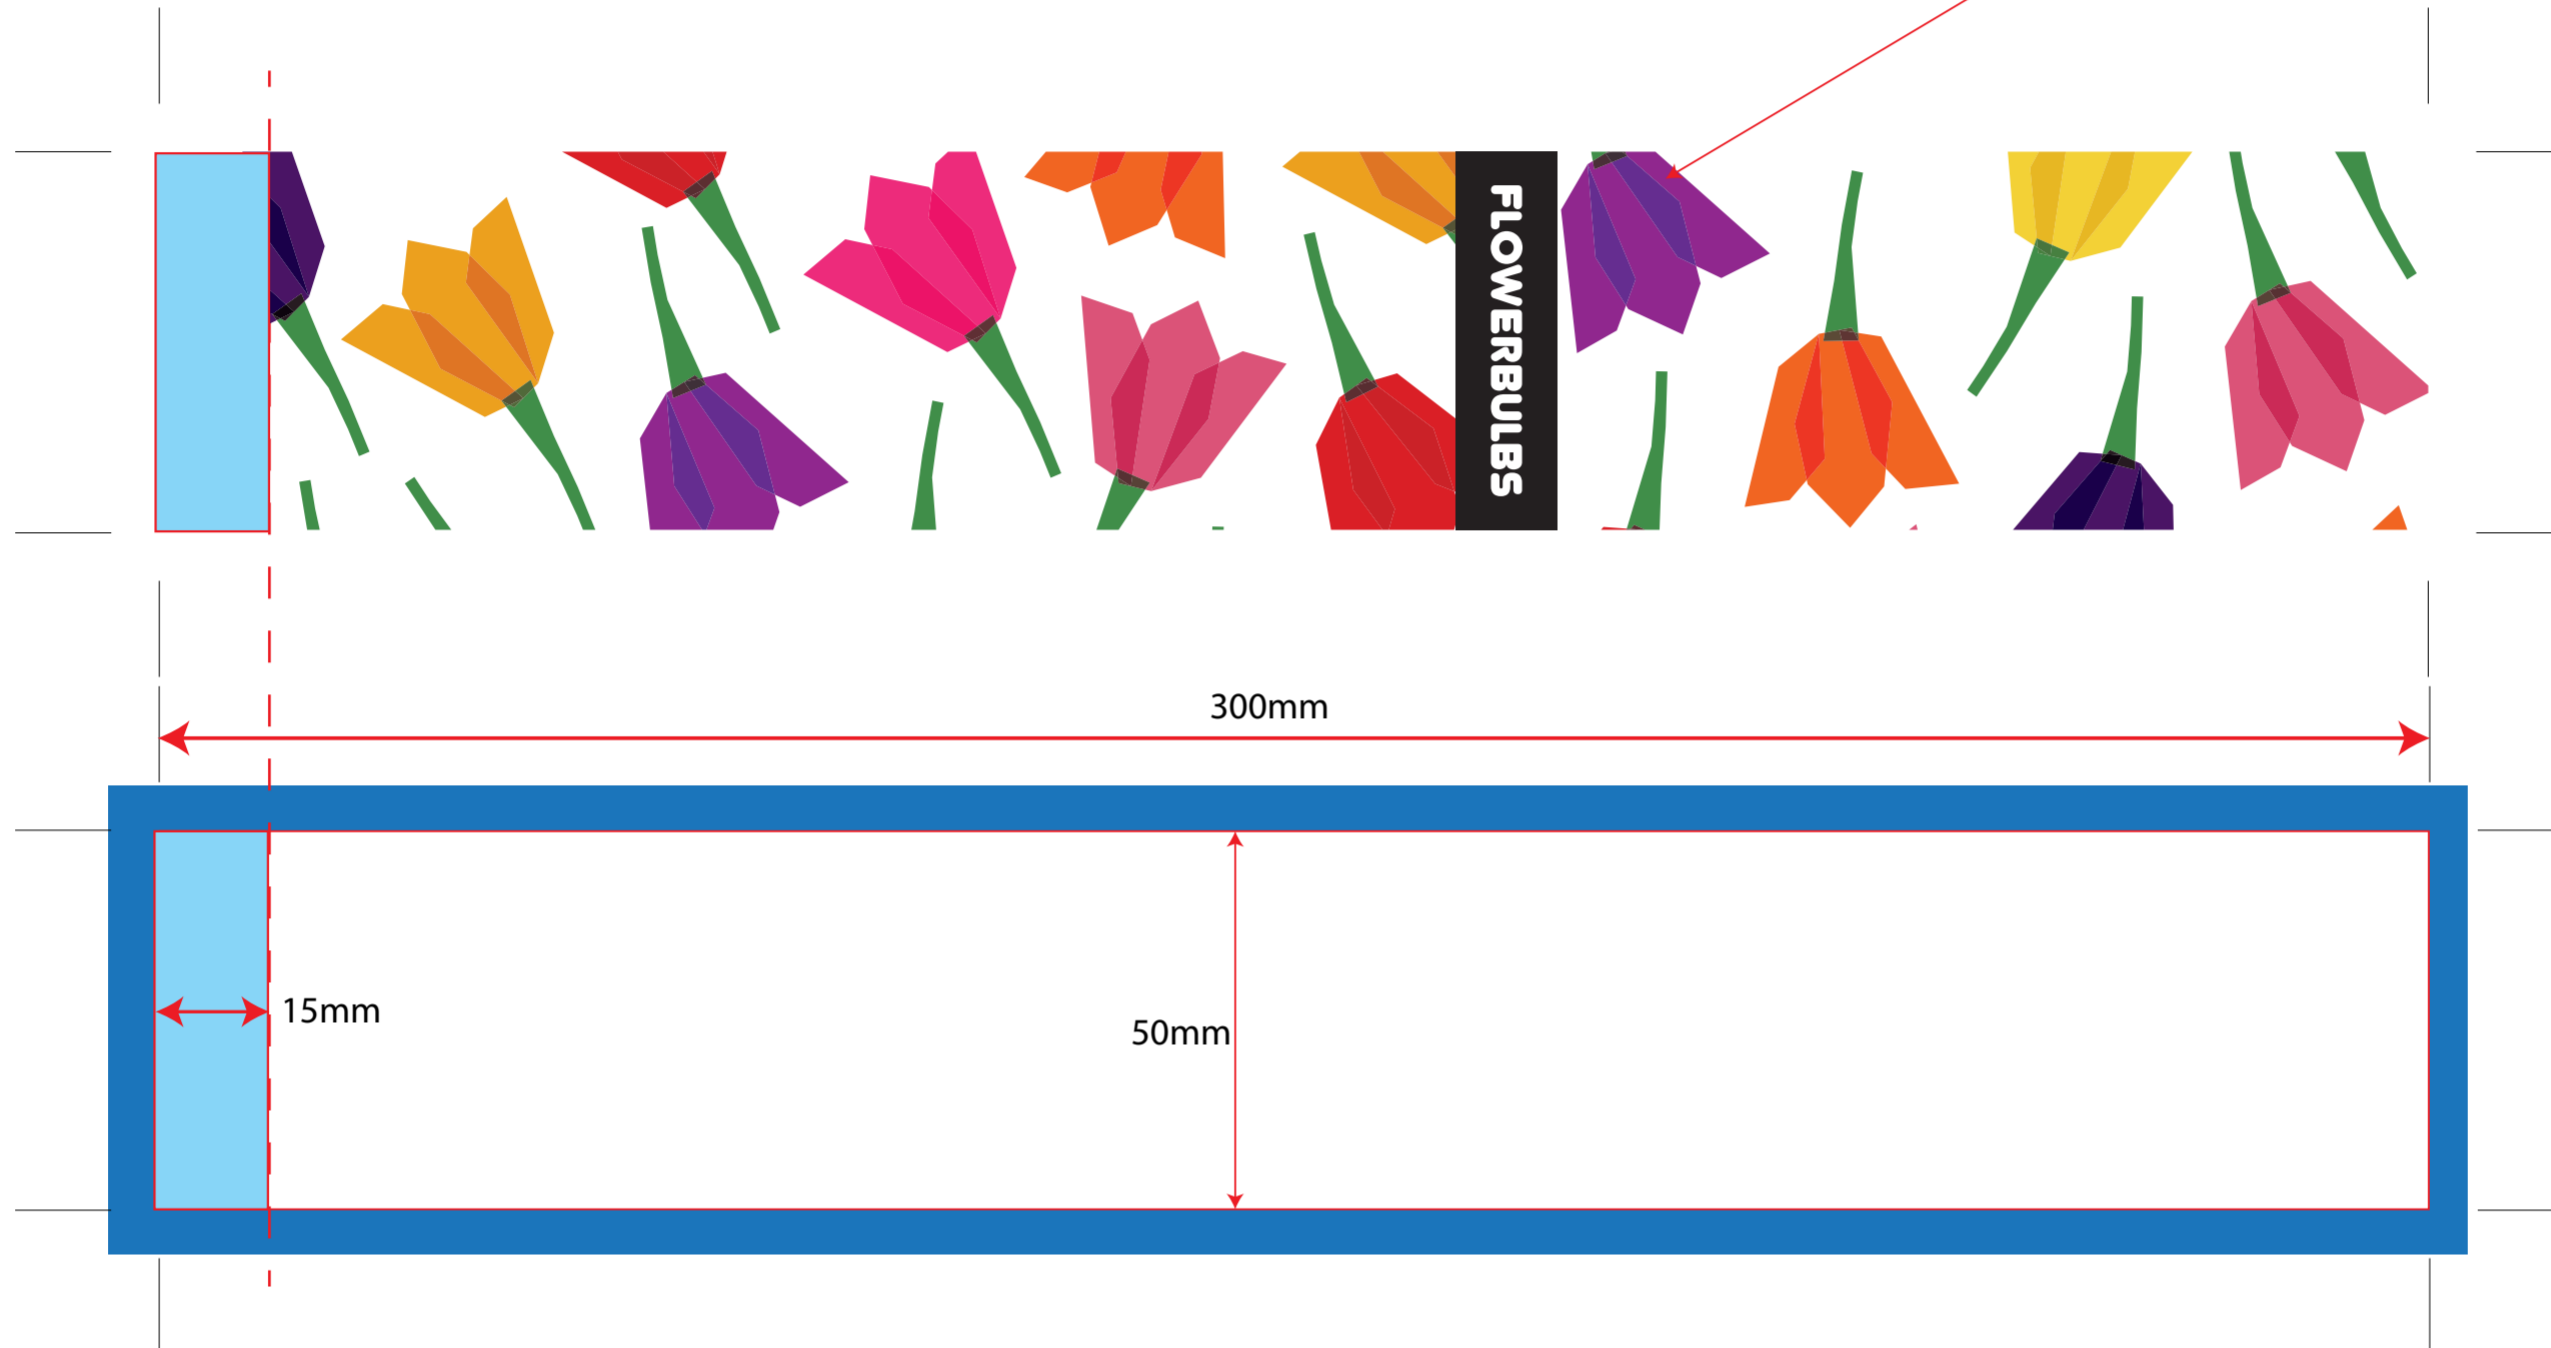

Art. nr: 780-Medium

Formaat: 300 x 40mm

Netto design-size: 285 x 50mm

Bleed: 6mm around

Fonts: Outline

Images: CMYK, enclosed

Certified PDF, with crop marks

Vrije opmaak

Marge / Bleed - 6mm rondom

Geen tekst of belangrijke elementen mag wel doorlopen.

— Snijlijn, hier wordt het artwork afgesneden.

- - - Plakrand, vanaf deze markering wordt het label overlapt.

- - - Vouwlijn, vanaf deze lijn wordt het artwork gevouwen.

\*Bestandstype: PDF, EPS, Ai, Jpeg

\*Minimale resolutie: 300 dpi

\*Afbeeldingen insluiten

\*Teksten in lettercontouren

Free designable space

Marge / Bleed - 6mm around

No text or important elements.

— Cutting line, the artwork is cutted from this line.

\*Text must be outlined

Freie Platz für Design, Endformat.

Marge / Bleed/Ablaufend - 6mm

Keine Text oder wichtige Elemente

— Schnittbereich, ab diese Strich wird das Artwork abgeschnitten

- - - Kleberand, ab diese Strich wird das Artwork überlappt.